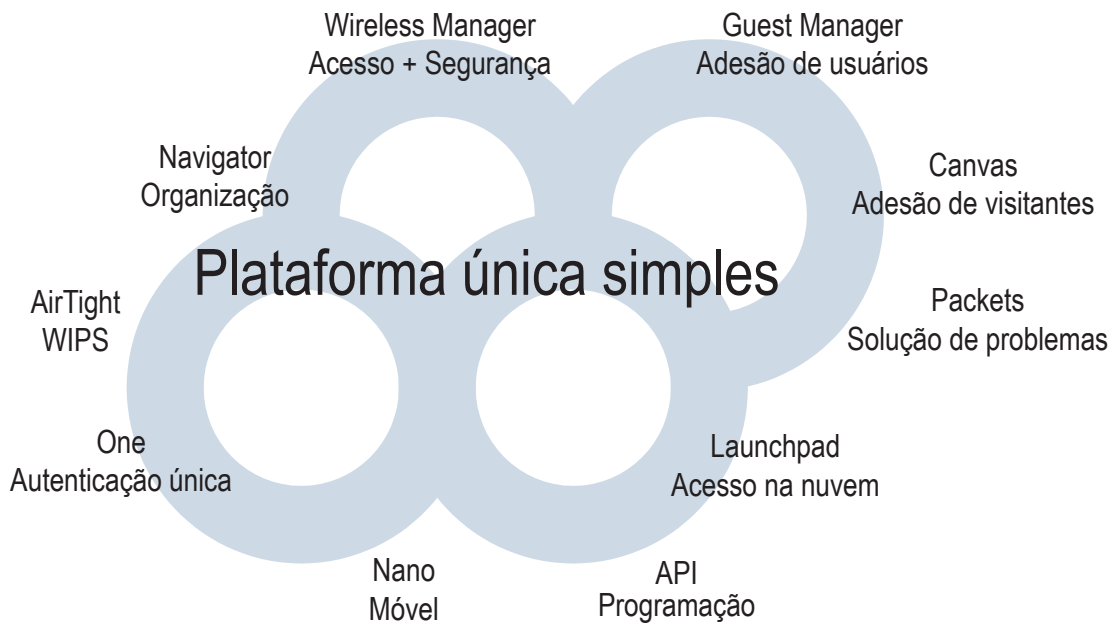

A Alpha fornece a única plataforma totalmente integrada para a sua infraestrutura de rede wireless

Access point

Uma arquitetura de nuvem com confiabilidade, acessibilidade, segurança, facilidade de uso e escalabilidade necessária para apoiar qualquer fluxo de trabalho wi-fi

na nuvem

Access Points de classe empresarial que fornecem redes confiáveis e de alto desempenho, além de segurança proativa e otimizada

Plataforma Mojo com gerenciamento na nuvem

Principais benefícios

Painéis personalizados para um monitoramento completo feito a partir de um único painel

Implantação verdadeiramente zero-touch através da propagação automatizada de políticas

Políticas únicas que podem governar milhares de pontos de acesso de uma só vez

Acesso completo à API em toda a nuvem

Análise de pacotes baseada em nuvem, resultando na solução rápida de problemas

Recursos flexíveis de rede para visitantes com ferramentas avançadas para conexão e comunicação entre visitantes

Pontos de acesso inteligentes monitoram dinamicamente o espaço para assegurar um desempenho ideal