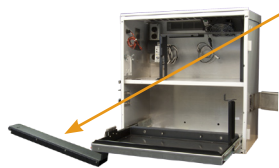

Seguridad Interna

Interruptor de Intrusión para Gabinetes Alpha

Este interruptor magnético de puerta proporciona una alarma de intrusión a través del sistema remoto de monitoreo del estado y puede ser ordenado con contactos normalmente cerrado o normalmente abierto.

Soporte de Sujeción para el Módulo de Alimentación Alpha

Este dispositivo de seguridad consiste en una estructura metálica que entorna y sujeta firmemente el módulo de alimentación a la bandeja del equipo. Su diseño envolvente y sujetador, protege al módulo de alimentación contra actos de robo, vandalismo y movimiento sísmicos durante los desastres naturales u otras condiciones extremas tales como accidentes de tráfico.

Soporte de Seguridad Interno para Baterías Alpha

Este marco metálico asegura a las baterías del gabinete. Una barra transversal doble reforzada, abisagrada y con candado encubierto, asegura las baterías mientras permite acceso al personal de servicio para efectuar el mantenimiento. Construido y diseñado en acero muy resistente y con pintura de polvo, proporciona el nivel adecuado de seguridad para las baterías del sistema.